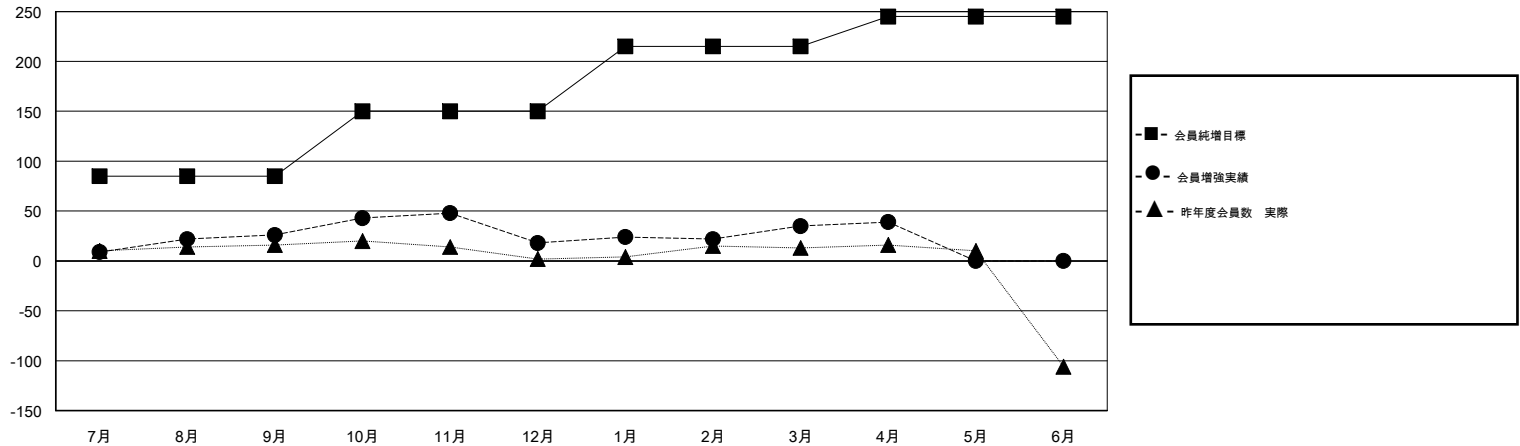

# MONTHLY MEMBERSHIP PROGRESS REPORT

District 335 A

Results as of: 04/30/2018

GMT: MASAYOSHI MARUYAMA, YASUHISA NAKAMURA

地域 JAPAN

GMT会則地域

クラブ				名			
結果: 2017-2018				結果: 2017-2018			
四半期	新クラブ目標	新クラブ	解散クラブ	四半期	会員純増目標	会員増強実績	退会者(転籍を含む) 実際
7月/8月/9月	0	0	0	7月/8月/9月	85	64	37
10月/11月/12月	0	0	0	10月/11月/12月	65	37	45
1月/2月/3月	1	0	0	1月/2月/3月	65	43	24
4月/5月/6月	0	0	0	4月/5月/6月	30	11	7

新クラブ目標及び実績累計

会員目標及び実績累計

解散クラブ: 0	51 CLUBS OF 77 一名以上の新会員を登録	<b>男女別</b>
退会者	<a href="#">会員累計データを見るには、ここをクリック</a> <a href="#">ク</a>	男性 1,648 (78.59%)
物故会員 19		女性 449 (21.41%)
クラブ解散 0		女性%年度目標: 30%
その他 94		世帯主/家族会員合計 397
合計 113		国際会費半額の家族会員 216